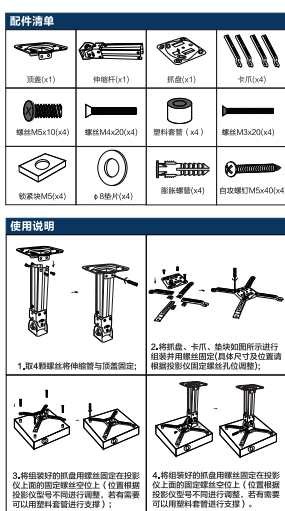

印刷放大稿

警告！

内含细小部件，不适合3岁以下儿童使用，慎防小孩子吞食。

保留备用

得力集团有限公司
DELI GROUP CO., LTD.
地址：浙江宁海得力工业园
全国服务热线：400-185-0555
<http://www.nbdeli.com>
MADE IN CHINA

执行标准：Q/NDL 290 合格

易拆卸

左右调节
角度 15°

前后调节
角度 12°