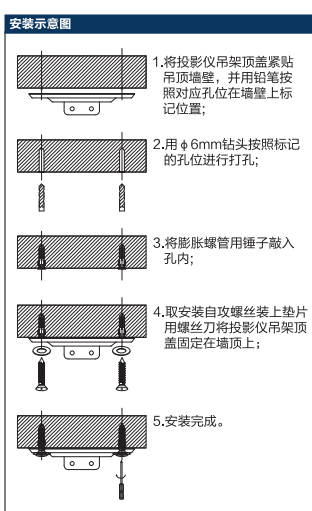

印刷放大稿

警告！

内含细小部件，不适合3岁以下儿童使用，慎防小孩子吞食。

保留备用

得力集团有限公司
DELI GROUP CO., LTD.
地址：浙江宁海得力工业园
全国服务热线：400-185-0555
<http://www.nbdeli.com>
MADE IN CHINA

执行标准：Q/NDL 290 合格

易拆卸

左右调节
角度 15°

前后调节
角度 12°