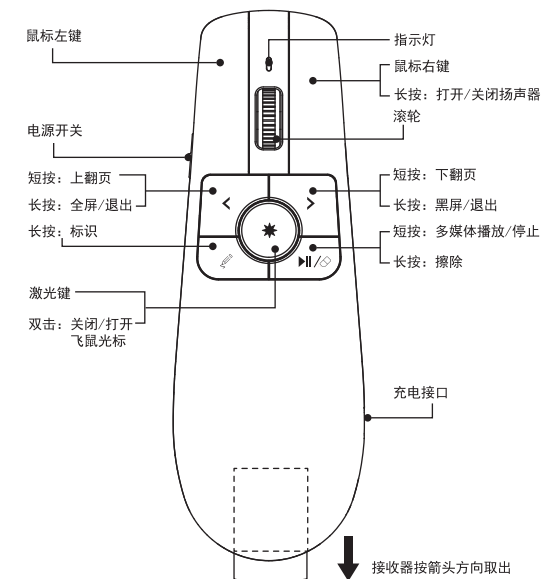

功能示意图及功能列表:

1. 状态指示灯:
   1. 工作指示: 正常工作时, 按功能键指示灯亮起。
   2. 低电量显示: 按动任意按键“指示灯快闪”为电量过低, 请为产品充电

③充电指示: 充电过程中指示灯成慢闪状态, 充满后指示灯长亮。

1. 激光束开关键, 按住不放激光束点亮。双击, 关闭/打开飞鼠光标。
2. 标注: 在Powerpoint全屏演示状态下, 把光标移动到需要标注的地方, 按住标注键并移动飞鼠, 即可在屏幕上自由的划线、划圈, 松开标注键则停止划线。
   注: 此功能需PPT软件支持画笔功能, 在全屏演示状态下按快捷键Ctrl+P, 光标变成画笔状态, 表示支持画笔功能; 部分电脑不能用, 可能是因为电脑安装的office软件为简装版或其他原因, 建议重新安装, 使用典型安装, 如果选择自定义安装, 在安装时一定要选中手写组件。
3. 擦除: 播放PPT时擦除屏幕上的标记, 使用此功能时输入法不能为中文。
4. 多媒体控制: 支持MEDIAPLAY等部分播放器播放/停止功能。
5. 鼠标校准: 本产品如发生鼠标指针漂移现象(飞鼠在静止情况下指针出现任意方向移动), 需要重新校准。将产品水平静置桌面, 同时按住左键和右键, 此时指示灯闪烁; 按住不放直到指示灯长亮, 即校准成功。
6. 鼠标移动速度调节: 同时按动鼠标左键和右键, 2秒钟后到1档(慢); 再重复到2档(中); 再重复到3档(快)。

充电:

1. 产品内置锂电池, 采用USB充电, 将USB插头插入电脑可用的USB接口上充电。
2. 充电时间约为3个小时。充电时, 指示灯闪烁, 充满后, 指示灯长亮。
3. 当按动任意按键指示灯快闪或按按键无功能时, 请先给本机充电再使用。
   注意: 电池电量过低, 控制距离将缩短, 请及时充电。

疑难解答:

故障现象	原因	解决方法
无法开机	电池原因	电池电量低, 请及时充电
无法识别接收器	电脑USB接口故障	1.请确认USB接口是否正常; 2.并尝试其他USB接口
不能正常工作	遥控器和接收器连接失败	请与当地经销商联系
功能错乱	系统故障	请备份数据, 重新安装系统

注意事项

1. 避免眼或皮肤受到激光束直射!
2. 请勿直视或通过使用光学仪器(望远镜)直接观看激光束!
3. 请勿自行拆卸激光防护罩上的挡板, 打开时有激光辐射, 避免眼睛受到直接照射。
4. 如若拆开、调整或修理时, 请专业人员作业!
5. 请勿将产品用于儿童玩耍!
6. 禁止拆解、撞击、挤压或者投入火中。若出现严重鼓胀, 请勿继续使用。请勿置于高温环境中。

温馨提示: 废弃本产品时, 请勿随意拆解、丢弃, 请按照所在地区的相关法规进行妥善处理。

敬爱的用户:

感谢您选用得力品牌产品。为了方便地为您服务, 请仔细阅读维修规定并认真填写保修卡, 同时注意保管好保修卡。

感谢您的支持!

维修规定:

1. 自购买日起, 一年内正常使用状态下, 产品如发生故障, 本公司负责免费维修。
2. 保修期的起始日期以产品保修卡的购买日期与发票为准。
3. 维修时请出示产品保修卡与发票。
4. 请妥善保管此保修卡, 遗失不补, 所填购买日期须与发票号标注相符, 否则无效。
5. 此卡不得涂改, 否则无效。
6. 超过保修期或不属于免费维修的产品, 本公司维修服务中心仍然热情为您服务。

下列情况之一者不属于免费维修范围:

1. 超过保修期限的产品。
2. 不能提供购买发票或有效凭证者。
3. 外观因使用而自然折旧, 而消费者要求更新者。
4. 由于没有按照说明书上要求使用而造成故障者。
5. 由于跌落、碰撞而造成故障者。
6. 由于自行装拆修理而造成故障者。
7. 进行商业陈列的样品、处理品, 进行过性能超负荷试验的产品。

★注: 本内容若有变更, 恕不另行通知!

产品保修卡

用户姓名	电话	邮编
通讯地址		
品名	型号	
购买日期		
省份	城市/镇	

维修记录

日期	维修内容	更换零部件		维修员
		名称	数量	

★如有疑问, 请与当地经销商联系。