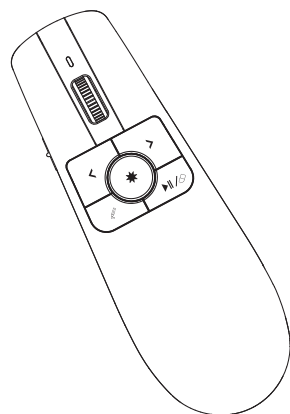

飞鼠用户手册 USER'S MANUAL

No.2803

* 请仔细阅读本使用手册, 以便更好的发挥产品效能
Please read this Manual Carefully before use