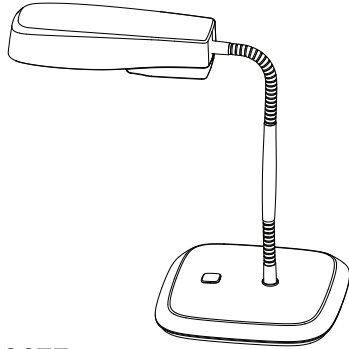

deli得力

台灯使用说明书 USER'S MANUAL

No.3677

* 请仔细阅读本使用手册，以便更好的发挥产品效能

1: 产品外形结构

使用注意事项:

- 请勿将本产品置于高温、易燃物体表面或潮湿环境中使用，以免致使产品损坏、短路所引起火灾或触电事故。
- 使用电源勿超出规定范围。
- 亮灯使用时或关灯后数分钟内，请勿触摸灯管或灯具发热部位。
- 如下图所示灯具设计角度为 20° - 120° ，此范围以外会重心不稳定。

2: 使用说明

- 1: 本产品适用于220V电压，50HZ。
- 2: 本产品除灯管可自行调换外，任何零件都不得自行拆卸维修和调换，如有故障请及时送至维修站进行检修。
- 3: 本产品外部电源线采用Y型连接，如发现灯具的外部电源线有问题，请不要自行更换，直接与经销商进行联系。
- 4: 调换光源时，应先切断电源，让灯具冷却约五分钟后即可取下光源(相同型号光源)。
- 5: 使用时，请勿在灯具上覆盖任何物体，以防止灯具积热受损或引起危险。
- 6: 请勿把金属物体插入灯具孔洞或缝隙内。
- 7: 本产品适用于室内使用，请避免在浴室、雨水淋到和过于潮湿的环境使用。
- 8: 请勿用力拉扯电源线，湿手时请勿拔插电源插头，以防触电危险。
- 9: 长时间不使用时，请将插头拔离电源。