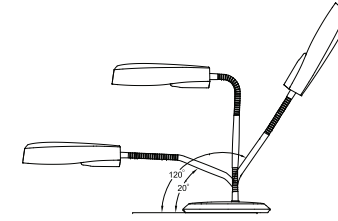

deli得力

台灯使用说明书 USER'S MANUAL

No.3677

* 请仔细阅读本使用手册，以便更好的发挥产品效能

1: 产品外形结构

使用注意事项:

- 请勿将本产品置于高温、易燃物体表面或潮湿环境中使用，以免致使产品损坏、短路所引起火灾或触电事故。
- 使用电源勿超出规定范围。
- 亮灯使用时或关灯后数分钟内，请勿触摸灯管或灯具发热部位。
- 如下图所示灯具设计角度为 20° - 120° ，此范围以外会重心不稳定。

2: 使用说明

- 1: 本产品适用于220V电压，50HZ。
- 2: 本产品除灯管可自行调换外，任何零件都不得自行拆卸维修和调换，如有故障请及时送至维修站进行检修。
- 3: 本产品外部电源线采用Y型连接，如发现灯具的外部电源线有问题，请不要自行更换，直接与经销商进行联系。
- 4: 调换光源时，应先切断电源，让灯具冷却约五分钟后即可取下光源(相同型号光源)。
- 5: 使用时，请勿在灯具上覆盖任何物体，以防止灯具积热受损或引起危险。
- 6: 请勿把金属物体插入灯具孔洞或缝隙内。
- 7: 本产品适用于室内使用，请避免在浴室、雨水淋到和过于潮湿的环境使用。
- 8: 请勿用力拉扯电源线，湿手时请勿拔插电源插头，以防触电危险。
- 9: 长时间不使用时，请将插头拔离电源。