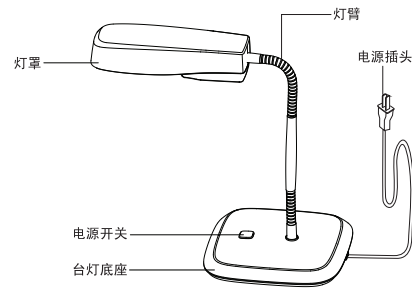

deli得力

台灯使用说明书 USER'S MANUAL

No.3677

* 请仔细阅读本使用手册，以便更好的发挥产品效能

1: 产品外形结构

使用注意事项:

- 请勿将本产品置于高温、易燃物体表面或潮湿环境中使用，以免致使产品损坏、短路所引起火灾或触电事故。
- 使用电源勿超出规定范围。
- 亮灯使用时或关灯后数分钟内，请勿触摸灯管或灯具发热部位。
- 如下图所示灯具设计角度为 20° - 120° ，此范围以外会重心不稳定。

2: 使用说明

- 1: 本产品适用于220V电压，50HZ。
- 2: 本产品除灯管可自行调换外，任何零件都不得自行拆卸维修和调换，如有故障请及时送至维修站进行检修。
- 3: 本产品外部电源线采用Y型连接，如发现灯具的外部电源线有问题，请不要自行更换，直接与经销商进行联系。
- 4: 调换光源时，应先切断电源，让灯具冷却约五分钟后即可取下光源(相同型号光源)。
- 5: 使用时，请勿在灯具上覆盖任何物体，以防止灯具积热受损或引起危险。
- 6: 请勿把金属物体插入灯具孔洞或缝隙内。
- 7: 本产品适用于室内使用，请避免在浴室、雨水淋到和过于潮湿的环境使用。
- 8: 请勿用力拉扯电源线，湿手时请勿拔插电源插头，以防触电危险。
- 9: 长时间不使用时，请将插头拔离电源。